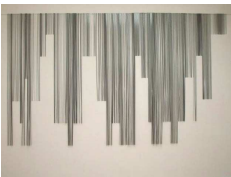

Pièce unique

Dolorès, 2009

Mousse polyéther anthracite et six cents plumes de paon

Dimensions : H. 252 cm ; L. 356 cm ; P. 75 cm

Pièce unique

Le Rideau, 2009

Barres de cimaise en inox nu avec quatre nuances de microbillage